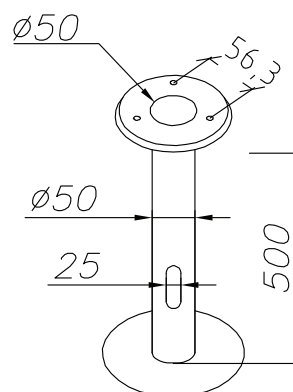

Teknisk beskrivning

Socket	E27
Spänning (V.)	230
Ljuskälla	Ingår ej
Effekt max (W.)	46W
Skyddsklass	Klass 2
Isoleringsklass	IP65
IK klass	-
Material armatur	Stål
Material avskärmning / glas	Opal polykarbonat
Kabelingångar	Kopplingsbox

Mått (mm.)

Höjd	490
Bredd	165
Djup	165

Ljuskälla

Effekt (W.)	-
Lumen	-
Kelvin	-

Norlys AB - Rapskatan 2 - 452 33 - Strömstad
www.norlys.se - staff@norlys.se - T: 0526-60700 - F: 0526-60722

Tillbehör

* Norlys är ISO 9001:2008 certifierat. Samtliga produkter uppfyller Norlys höga kvalitetskrav och de europeiska normerna EN60598-1.

Ingjutningsfäste

E-nummer 7722190
Artikel nummer 205

Fäste som används för gjutning av eget fundament.

Markfäste

E-nummer 7722191
Artikel nummer 206

Detta fäste grävs ner och behöver ej gjas.

Adapter för betongfundament

E-nummer 7722192
Artikel nummer 206S

Adapter för 108 fundament.