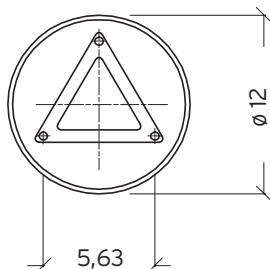

Teknisk beskrivning

Socket	E27
Spänning (V.)	230
Ljuskälla	Ingår ej
Effekt max (W.)	46W
Skyddsklass	Klass 2
Isoleringsklass	IP65
IK klass	-
Material armatur	Stål
Material avskärmning / glas	Opal polykarbonat
Kabelingångar	Kopplingsbox

Mått (mm.)

Höjd	490
Bredd	165
Djup	165

Ljuskälla

Effekt (W.)	-
Lumen	-
Kelvin	-

Norlys AB - Rapskatan 2 - 452 33 - Strömstad
www.norlys.se - staff@norlys.se - T: 0526-60700 - F: 0526-60722

Tillbehör

* Norlys är ISO 9001:2008 certifierat. Samtliga produkter uppfyller Norlys höga kvalitetskrav och de europeiska normerna EN60598-1.