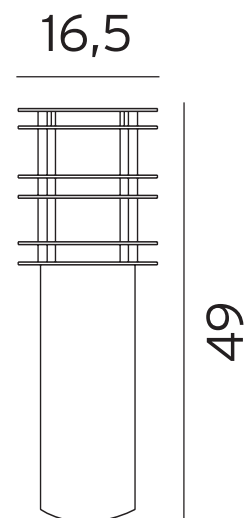

Teknisk beskrivning

Socket	E27
Spänning (V.)	230
Ljuskälla	Ingår ej
Effekt max (W.)	46W
Skyddsklass	Klass 2
Isoleringsklass	IP65
IK klass	-
Material armatur	Stål
Material avskärmning / glas	Opal polykarbonat
Kabelingångar	Kopplingsbox

Mått (mm.)

Höjd	490
Bredd	165
Djup	165

Ljuskälla

Effekt (W.)	-
Lumen	-
Kelvin	-

Norlys AB - Rapskatan 2 - 452 33 - Strömstad
www.norlys.se - staff@norlys.se - T: 0526-60700 - F: 0526-60722

Tillbehör

* Norlys är ISO 9001:2008 certifierat. Samtliga produkter uppfyller Norlys höga kvalitetskrav och de europeiska normerna EN60598-1.