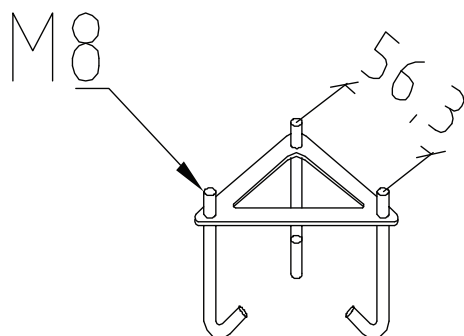

Mått (mm.)

Höjd	490
Bredd	165
Djup	165

Ljuskälla

Effekt (W.)	-
Lumen	-
Kelvin	-

Norlys AB - Rapskatan 2 - 452 33 - Strömstad
www.norlys.se - staff@norlys.se - T: 0526-60700 - F: 0526-60722

Tillbehör

* Norlys är ISO 9001:2008 certifierat. Samtliga produkter uppfyller Norlys höga kvalitetskrav och de europeiska normerna EN60598-1.

Ingjutningsfäste

E-nummer 7722190
Artikel nummer 205

Fäste som används för gjutning av eget fundament.

Markfäste

E-nummer 7722191
Artikel nummer 206

Detta fäste grävs ner och behöver ej gjas.

Adapter för betongfundament

E-nummer 7722192
Artikel nummer 206S

Adapter för 108 fundament.